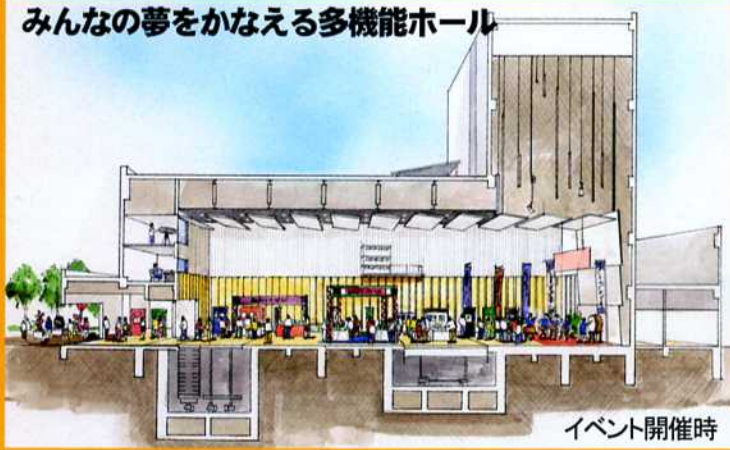

# (仮称)地域交流プラザの 施設名称を募集します!!

浅羽会館の老朽化に伴い、新たな「にぎわい」と「交流」を育む南部地域の拠点施設として、(仮称)地域交流プラザの整備を進めています。

地域交流プラザは、文化芸術や健康づくり、子育て支援などの機会を通じて地域の輪を広げ、市民の皆さんに健康で生き生きとした毎日を提供します。

市では、この施設にふさわしい名称を募集します。

人も自然も美しく 活力あふれる 日本一健康文化都市

## 袋井市

みんなの夢をかなえる多機能ホール

イベント開催時

音楽ホール時

演劇ホール時

使い方いろいろ

ギャラリーは生涯学習メインストリート

1階断面図

1・2階断面図

通常はロビーとして

多機能ホールとホワイエが一体的に使える

イベント時などはホール側の壁を開いて開放的な空間を作り出します

食は健康の源 袋井発「食」生かした健康づくり

最近話題のキッチンスタジオです

調理室  
Cookery Studio

魅力的な機能がいっぱい

## 施設概要

- ◆ 位置づけ 「南部地域の拠点」「にぎわい・交流」「健康」をキーワードとした複合型多機能施設
- ◆ 建設地 袋井市浅羽4171番地の1 外10筆(浅羽支所東側)
- ◆ 施設規模 敷地面積:14,031㎡ 延床面積:約4,000㎡
- ◆ 施設構造 鉄筋コンクリート造一部2階建て
- ◆ コンセプト
  - 文化活動
    - …生涯学習機会の創出・徳育の推進・地域人材との協働
  - 子育て支援
    - …子育て親子の交流・育児相談
  - 健康づくり
    - …機会の創出・食育・地域活動の推進
  - 環境
    - …温暖化対策・省エネ・リサイクル