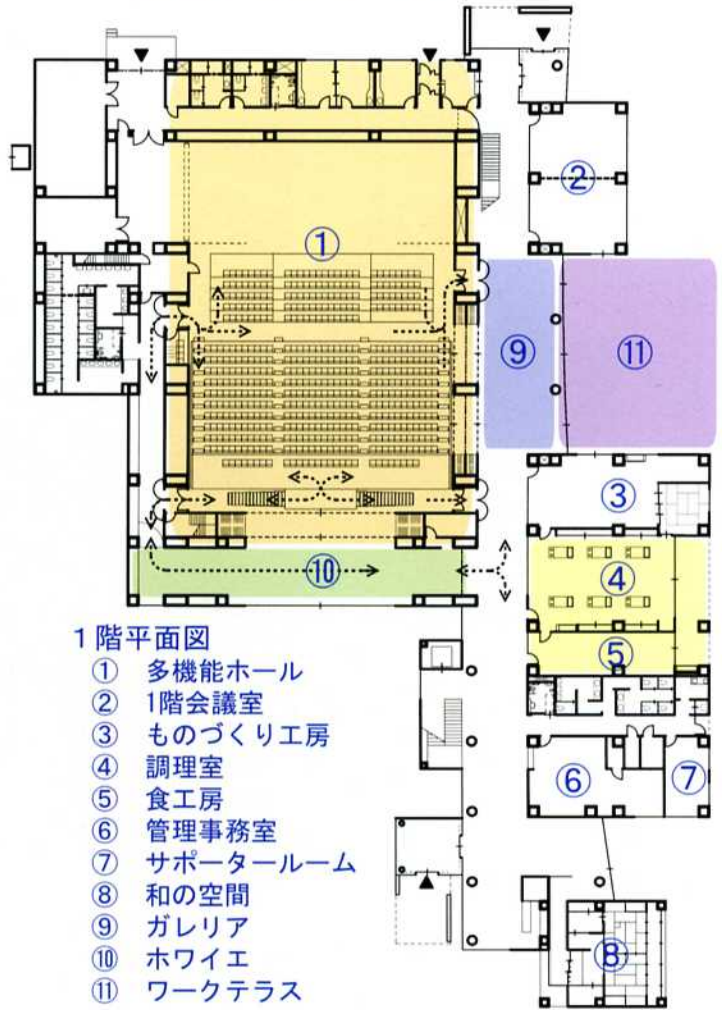

## 袋井市

みんなの夢をかなえる多機能ホール

イベント開催時

音楽ホール時

演劇ホール時

使い方いろいろ

ギャラリーは生涯学習メインストリート

1階断面図

1・2階断面図

通常はロビーとして

多機能ホールとホワイエが一体的に使える

イベント時などはホール側の壁を開いて開放的な空間を作り出します

食は健康の源 袋井発「食」生かした健康づくり

最近話題のキッチンスタジオです

調理室  
Cookery Studio

魅力的な機能がいっぱい

南から撮影

上部から撮影

## 施設概要

- ◆ 位置づけ 「南部地域の拠点」「にぎわい・交流」「健康」をキーワードとした複合型多機能施設
- ◆ 建設地 袋井市浅羽4171番地の1 外10筆(浅羽支所東側)
- ◆ 施設規模 敷地面積:14,031㎡ 延床面積:約4,000㎡
- ◆ 施設構造 鉄筋コンクリート造一部2階建て
- ◆ コンセプト
  - 文化活動
    - …生涯学習機会の創出・徳育の推進・地域人材との協働
  - 子育て支援
    - …子育て親子の交流・育児相談
  - 健康づくり
    - …機会の創出・食育・地域活動の推進
  - 環境
    - …温暖化対策・省エネ・リサイクル