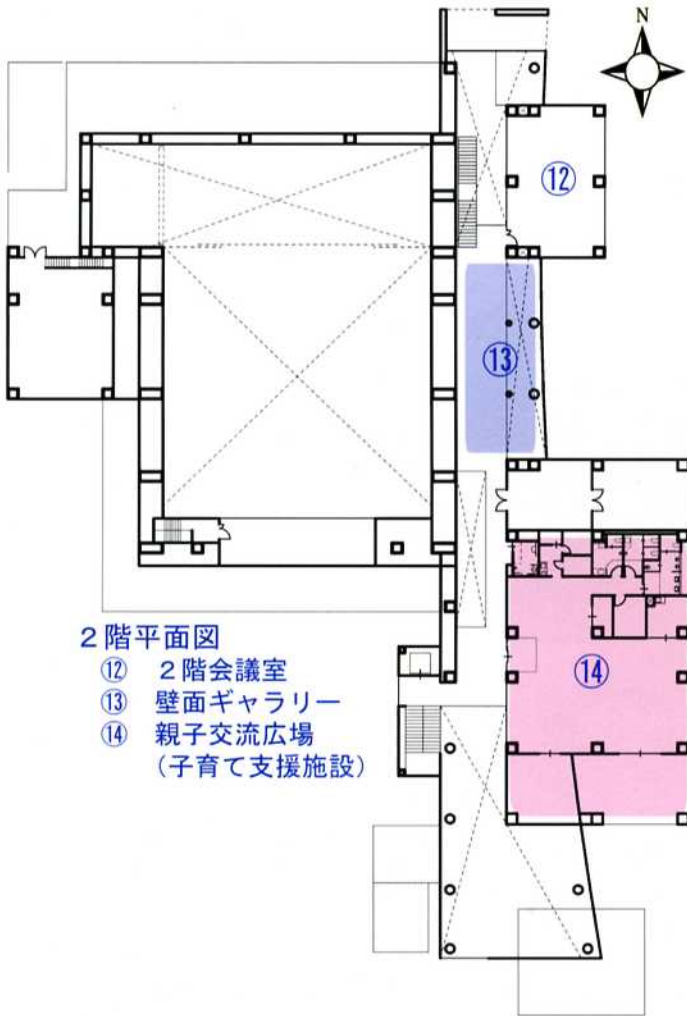

## 袋井市

みんなの夢をかなえる多機能ホール

イベント開催時

音楽ホール時

演劇ホール時

使い方いろいろ

ギャラリーは生涯学習メインストリート

1階断面図

1・2階断面図

通常はロビーとして

多機能ホールとホワイエが一体的に使える

イベント時などはホール側の壁を開いて開放的な空間を作り出します

食は健康の源 袋井発「食」生かした健康づくり

最近話題のキッチンスタジオです

調理室  
Cookery Studio

魅力的な機能がいっぱい

南から撮影

上部から撮影

## 施設概要

- ◆ 位置づけ 「南部地域の拠点」「にぎわい・交流」「健康」をキーワードとした複合型多機能施設
- ◆ 建設地 袋井市浅羽4171番地の1 外10筆(浅羽支所東側)
- ◆ 施設規模 敷地面積:14,031㎡ 延床面積:約4,000㎡
- ◆ 施設構造 鉄筋コンクリート造一部2階建て
- ◆ コンセプト
  - 文化活動
    - …生涯学習機会の創出・徳育の推進・地域人材との協働
  - 子育て支援
    - …子育て親子の交流・育児相談
  - 健康づくり
    - …機会の創出・食育・地域活動の推進
  - 環境
    - …温暖化対策・省エネ・リサイクル